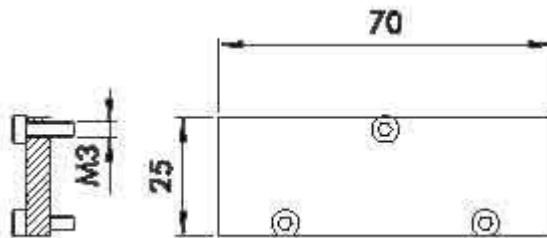

### Abdeckplatte für Grundplatte G 1/4 für Anschlussfläche G 1/8

Artikel Nr.	Typen Nr.	Gewicht g	Material				
106631	520.18-A	23	Aluminium				

520.14-A

### Abdeckplatte für Grundplatte G 3/8 für Anschlussfläche G 1/4

Artikel Nr.	Typen Nr.	Gewicht g	Material				
106641	520.14-A	29	Aluminium				